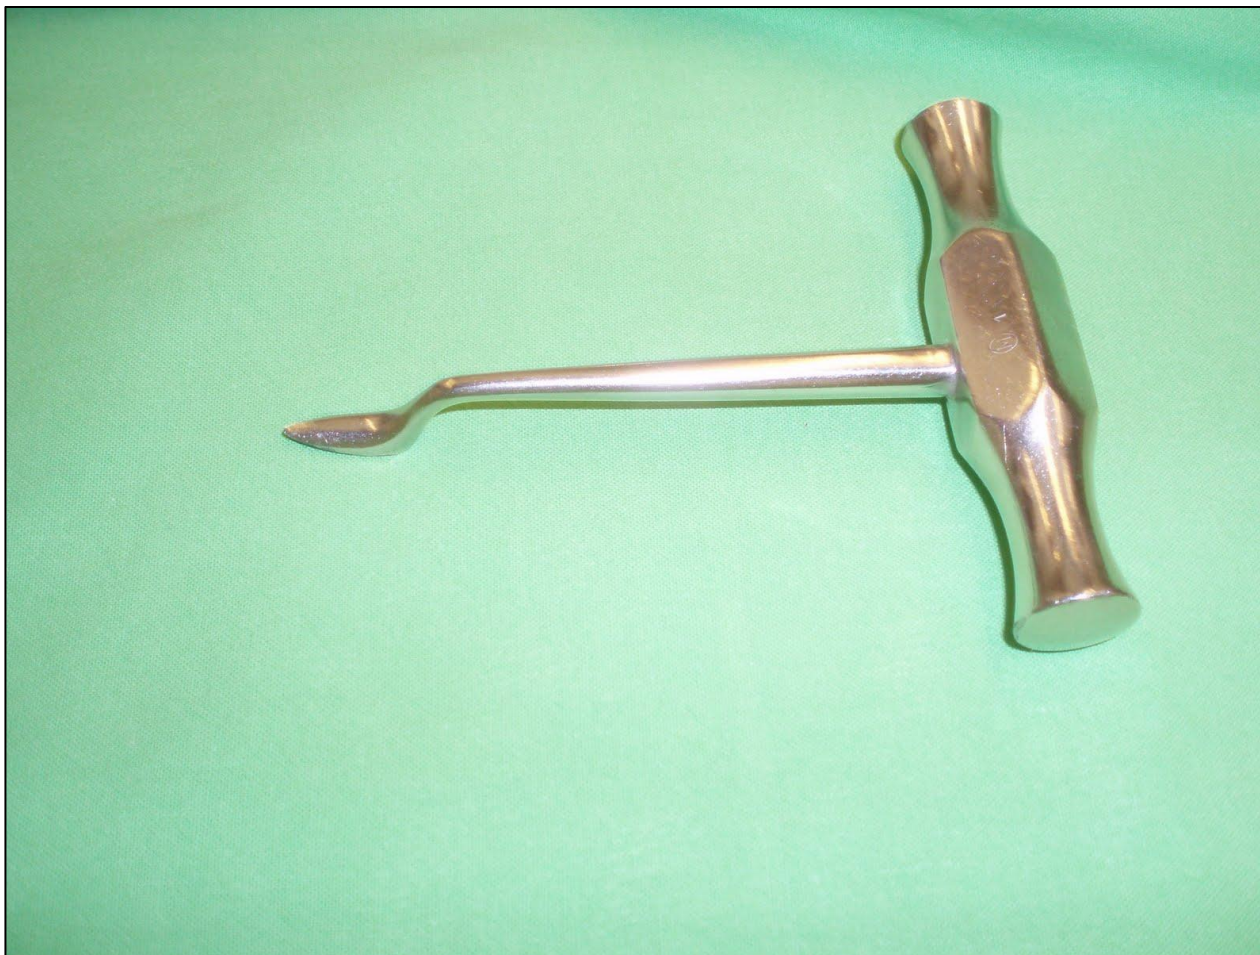

Szájsebészeti műszerek

Lecluse fogemelő

Winter-Lecluse fogemelő

Flohr fogemelő

Bein fogemelő

Barry gyökéremelő

Winter-Barry gyökéremelő

Heidbring gyökéremelő

Papagájcsőr depurátor

Balogh-féle ínleválasztó

Williger raspatórium

Freer raspatórium

Móczár véső

Partsch véső

Luniatschek csíkbevívó

Playfair szonda

Matthieu tűfogó

Hegar-Mayo tűfogó

Luer csontcsípő

Alexander csontcsípő

Buccakampó/Middeldorpf

Sebkampó/Langenbeck

Horgas szonda

Volkman kanál