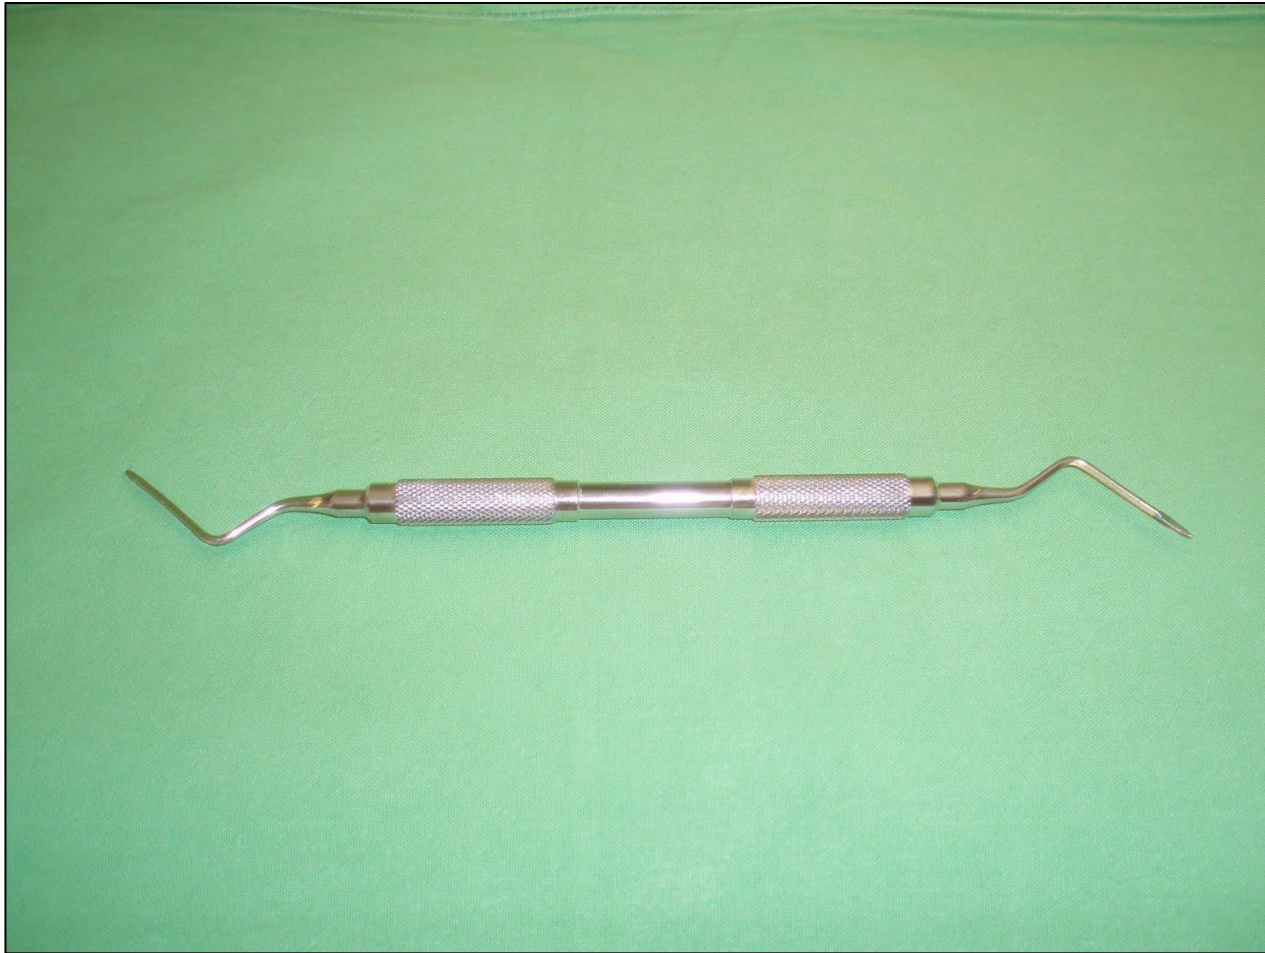

Szájsebészeti műszerek

Lecluse fogemelő

Winter-Lecluse fogemelő

Flohr fogemelő

Bein fogemelő

Barry gyökéremelő

Winter-Barry gyökéremelő

Heidbring gyökéremelő

Papagájcsőr depurátor

Balogh-féle ínleválasztó

Williger raspatórium

Freer raspatórium

Móczár véső

Partsch véső

Luniatschek csíkbevívó

Playfair szonda