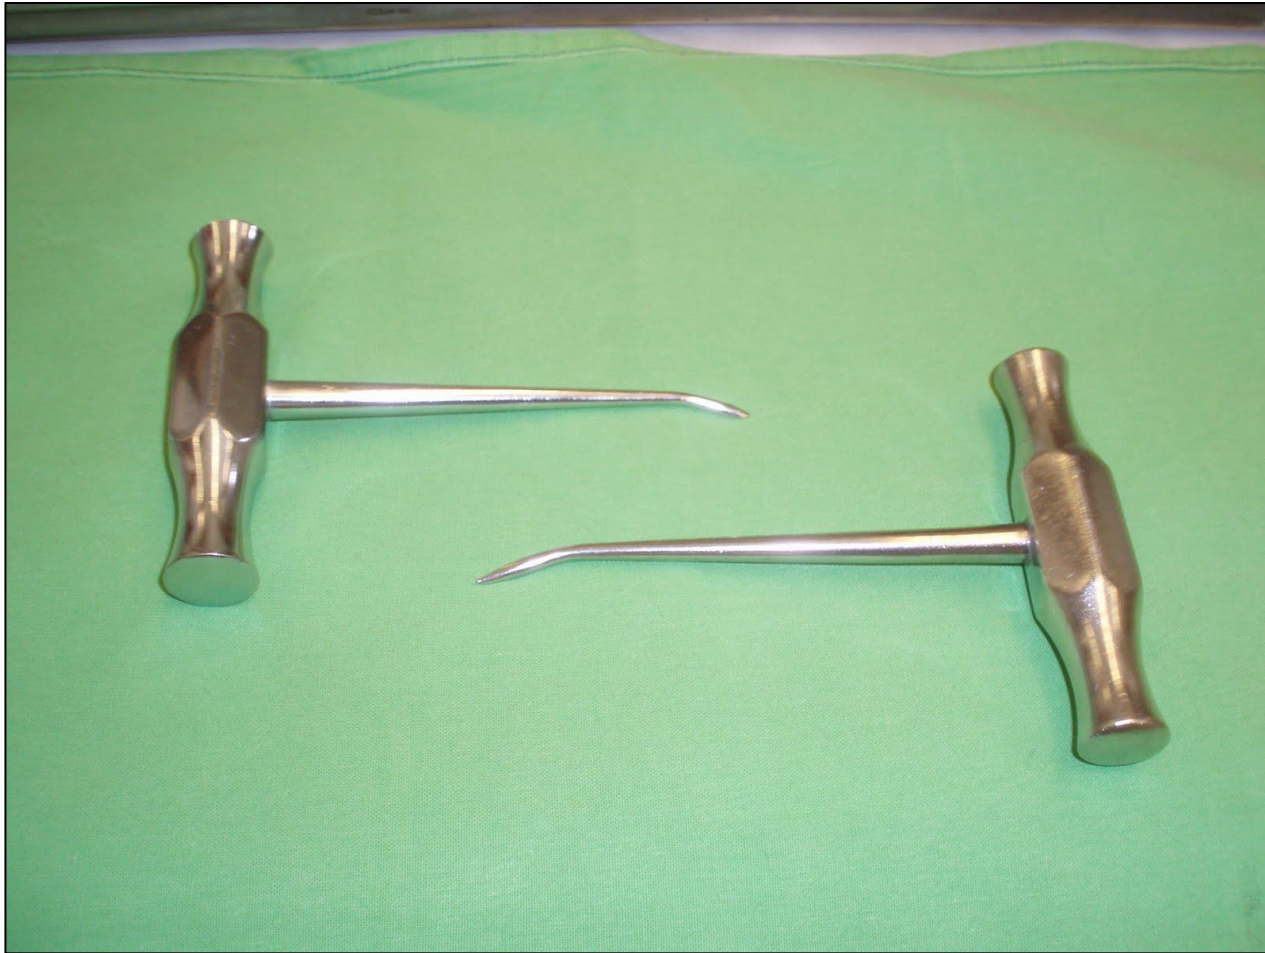

Szájsebészeti műszerek

Lecluse fogemelő

Winter-Lecluse fogemelő

Flohr fogemelő

Bein fogemelő

Barry gyökéremelő

Winter-Barry gyökéremelő

Heidbring gyökéremelő

Papagájcsőr depurátor

Balogh-féle ínleválasztó

Williger raspatórium

Freer raspatórium

Móczár véső

Partsch véső

Luniatschek csíkbevívó

Playfair szonda